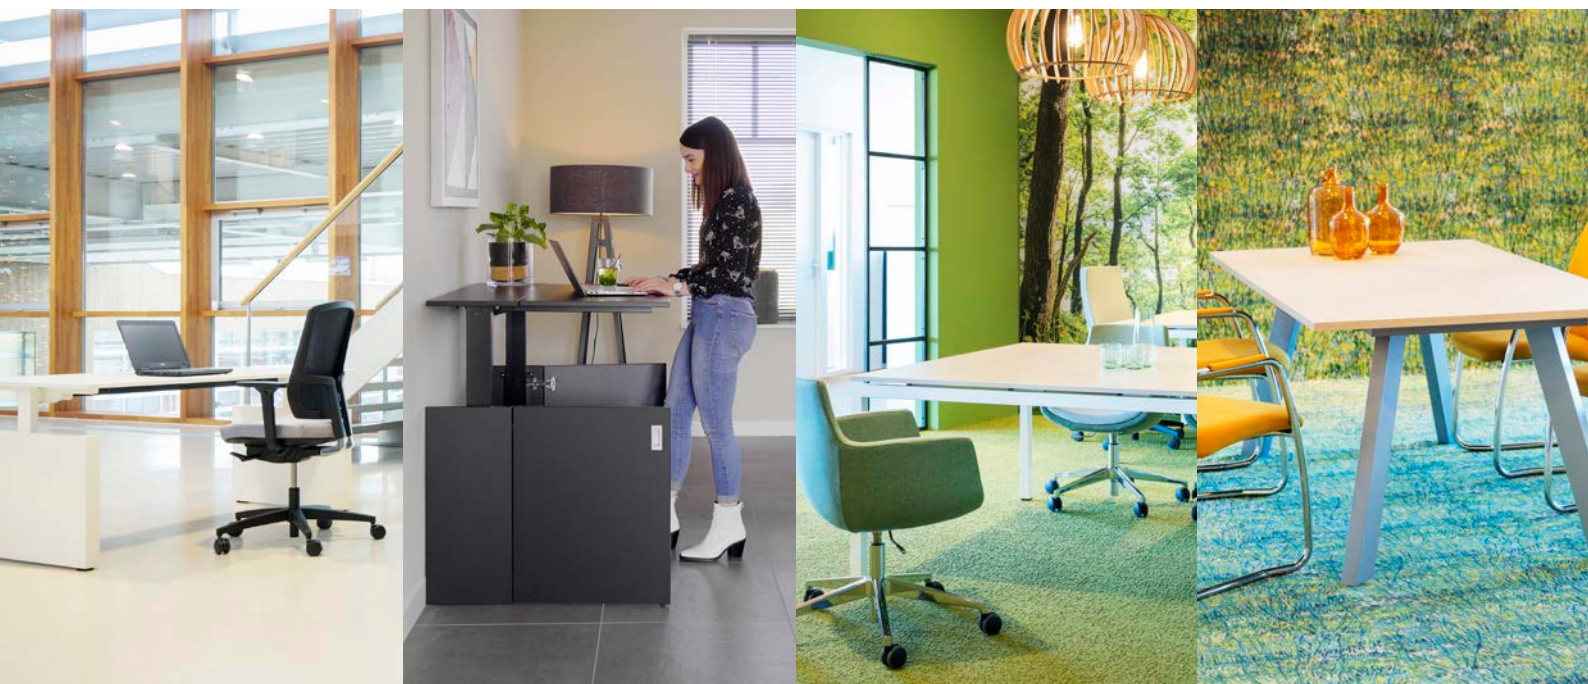

Bocksmeulen 35
9101 RA Dokkum
T 0519 - 57 19 67
E info@dejongkantoormeubilair.nl

Openingstijden:
Maandag - vrijdag
13.00 - 17.30 uur
's ochtends op afspraak

www.dejongkantoormeubilair.nl