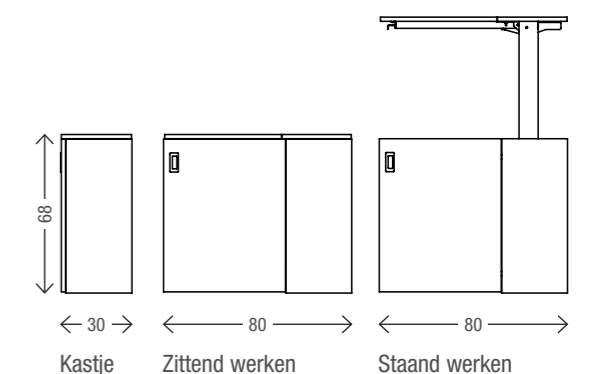

HomeFit® - normeringen

- NEN EN 527-1:2011 type D