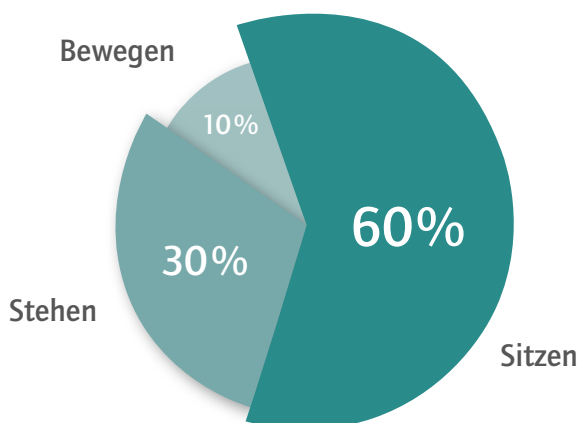

17 | CREW

CREW · Für gesundes und dynamisches Arbeiten im Büro!
For healthy and dynamic working in the office!
Voor gezond en dynamisch werken op kantoor!

CREW | 18

Arbeitsmediziner empfehlen für den Ausgleich des Bewegungsmangels: 60% der Tätigkeiten im Büro sollten im Sitzen verbracht werden, 30% im Stehen und der Rest in Bewegung.