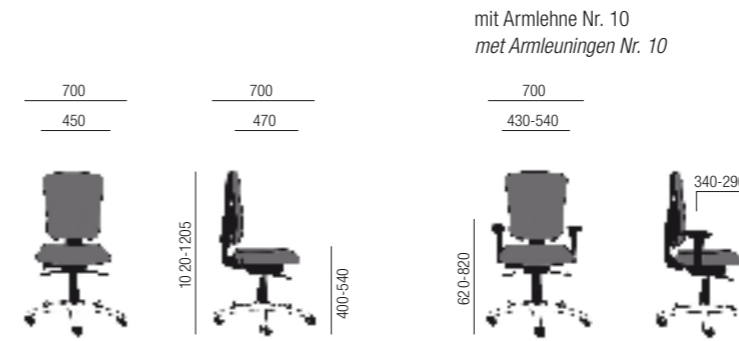

Multifunctioneel-Synchroon-Mechaniek

- Met grote openingshoek voor het dynamisch zitten, door een synchroon verloop van 1:3
- Standaard geïntegreerde zitneiginstelling van -4°
- Standaard geïntegreerde schuifzitting met een bereik van 10 cm en de mogelijkheid tot zitdiepte verkleining
- Instelbare tegendruk van de rugleuning, op het persoonlijke gewicht van de gebruiker. Comfortabele bediening d.m.v. draaihandel, die aan de zijkant is aangebracht
- Meervoudige bediening van de rugleuning met veiligheidsstop

4 Sitzhöhereinstellung Zithoogte instelling

5 Gewichtsanzpassung/Gegendruck der Rückenlehne Gewichtsaanpassing/Tegendruk van de rugleuning

6 Armlehnen

- 5D AL Nr. 31
- 3D AL Nr. 10
- T-AL Nr. 8

Armleuningen

- 5D AL No. 31
- 3D AL No. 10
- T-AL No. 8

7 Synchronfreischaltung Synchroon-Mechaniek bediening

8 Sitzneigeeinstellung -4° Zitneig instelling -4°

9 Schiebesitzfunktion zur Verkürzung oder Verlängerung der Sitztiefe Schuifzitting, om de zitdiepte te verlengen of kleiner te maken

10 Höhen- und tiefeinstellbare KÖHL-Bandscheiben-Stütze (KBS®) Hoogte- en diepte instelbare KÖHL-Lendensteun (KBS®)

11 Rückenhöhereinstellung Rughoogte instelling

12 Polster-Clip-System für Sitz- und Rückenpolster Optioneel met Permanent-Kontakt-Techniek

Technische Daten / Technische gegevens

mit Armlehne Nr. 10
met Armleuningen Nr. 10

Modell / Model	Höhe Hoogte	Dicke Dikte	Breite Breedte	Tiefe Diepte	Gewicht Gewicht	> Grad > Graden
Drehstuhl (ohne Armlehnen) Draaistoel zonder armleggers	1020-1205 mm	-	700 mm	700-830 mm	17,0 kg	-
Rückenlehne / Rugleuning	595-645 mm**	-	450 mm	-	-	-
Polster / Stoffering	510 mm	30 mm	450 mm	-	30 m³	-
Kopfstütze / Hoofdsteun	740-880 mm**	-	-	-	-	-
Polster / Stoffering	170 mm	115 mm	240 mm	-	-	-
Sitz / Zitting	400-540 mm	-	430 mm	-	-	-
Polster / Stoffering	-	45 mm	430 mm	440 mm	60 m³	-
Gleitschiebesitz / Schuifzitting	-	-	-	380-480 mm	-	-
Armlehnen / Armleuningen*						
Nr. 31 / No. 31	200-300 mm**	-	360-500 mm	190-245 mm***	2,2 kg	360°
Nr. 10 / No. 10	220-300 mm**	-	430-540 mm	290-340 mm***	1,8 kg	-
Nr. 8 / No. 8	220 mm**	-	470 mm	240 mm***	1,8 kg	-
Multifunktions-Synchron-Mechanik Multifunctioneel-Synchroon-Mechaniek						
Sitzneigung / Zitneig	-	-	-	-	-	bis -4°
Rückenneigung / Rugneig	-	-	-	-	-	bis +115°
Gleitschiebesitz / Schuifzitting	-	-	-	100 mm	-	-
Gewichtsaanpassung / Tegendruk	-	-	-	-	50-120 kg	-

* Optional / Optioneel

** Zur Sitzfläche / Afstand tot zitting

*** Abstützpunkt zur Sitzvorderkante / Afstand tot voorkant van de zitting

NPR 1813

Made in Germany