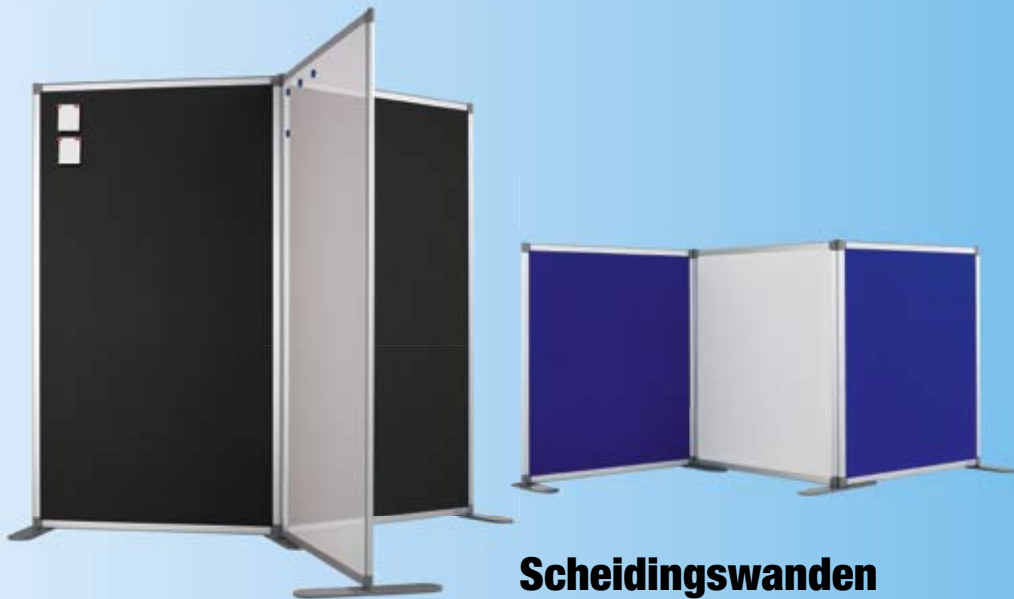

Scheidingswanden

Door modulaire opbouw kunnen maximaal 4 wanden eenvoudig via één voet met elkaar gekoppeld worden. Ideaal voor een snelle realisatie van een werkplek. Per wand standaard geleverd met 2 assen, 2 enkele afdekdopjes en een rechte wandverbinding (2 weg). Voeten en koppeldelen T (3 weg) en X (4 weg) worden apart verpakt en dienen apart besteld te worden.

Bord materiaal: **blauw vilt (B)**, **zwart vilt (Z)**, **rood vilt (R)**, **White bord** magneethoudend en uitwisbaar emailstaal (W)

formaat in cm. hoogte x breedte	bestelnr.	prijs
H115 x B85	28118 SW + kleur	165,-
H115 x B105	28111 SW + kleur	194,-
H185 x B85	28188 SW + kleur	269,-
H185 x B105	28181 SW + kleur	319,-

Accessoires	bestelnr.	prijs
koppeldeel	3 weg	283W 5,-
	4 weg	284W 5,-
voeten	voet vrijstaand	28VV 49,-
	voet muurpositie	28VM 53,-

De viltten borden zijn geschikt voor pushpins

Andere kleuren en maten op aanvraag. **Bel voor info!**

Viltstiftbord

White board in cc profiel wit gelakt stalen oppervlak. Eenvoudig beschrijfbaar en uitstekend droog uitwisbaar. **Magneethoudend.**

afm. in cm.	bestelnr.	prijs
45x 60	28040 WB	26,-
60x 90	28060 WB	39,-
90x120	28100 WB	59,-
100x150	28150 WB	114,-
100x200	28200 WB	144,-

Starters-kit

4 whiteboardmarkers assorti, 1 magn. penhouder, 10 memo-magneten 30 mm., 1 magnetische wisser, 10 vel wisserpapier, 1 reinigingspray 250 ml. bestelnr. STK **33,-**