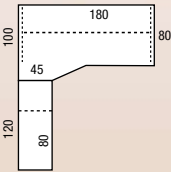

Rolblokken 2 of 3 laden

Afm. H54xB42xD58 cm.
Met telescoopgeleiders. 2 of 3 laden met slot
Incl. pennenbakje in bovenste lade
Kleur: **zwart (Z)**, **aluminium (A)**, **lichtgrijs (G)** en **wit (W)**

2 laden bestelnr. 14N002T + kleur lak
3 laden bestelnr. 14N003T + kleur lak

149,-

Alpha-tafel NOW!-serie

afm. 180x100 / 80 cm.
linker en rechter uitvoering. Met in hoogte instelbare
poten (62-82). Roldeurkast apart bij bestellen zie pagina 1.
Achterwand is optioneel! kleur poten: **antraciet (A)**, **zwart (Z)**,
aluminium (L) en **wit (W)**
kleur blad: zie tabel op deze pagina's
bestelnr. 5N 200 VCH
+ kleur poten + kleur blad

225,-

Bureau combinaties NOW! (N-serie)

geleverd met in hoogte
verstelbare poten (62-82 cm.)

Zie voor alle maten en
mogelijkheden en prijzen de
tabellen op deze pagina's.

Bijpassende roldeurkasten op aanvraag leverbaar

Achterwanden zie afbeelding hier beneden