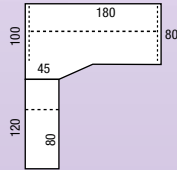

Alpha Bureau (links of rechts)

afm. 180x100 / 80 cm.
met in hoogte instelbare poten (62-82)
kleur poten: aluminium (L) en wit (W)
kleur blad: zie tabel op deze pagina

bestelnr. 5A118 WAH
+ kleur poten + kleur blad

239,-

Roldeurkastje

mogelijkheden en kleuren zie [voorpagina](#)

Bureaustoel model Proteus

zie voor de mogelijkheden en kleuren [pagina 10](#)

bestelnr. 90110 MA **289,-**

SMART serie EEN SLIMME KEUS!

Deze modern vormgegeven bureaulijn, met nieuw ontworpen ronde poten, staat garant voor succesvol werken met een frisse uitstraling.

Bureau Wingtafel (links of rechts)

afm. 180 x 120 - 80 x 60 cm.
met in hoogte instelbare poten (62-82)
kleur blad zie tabel op deze pagina, kleur poten: aluminium (L) en wit (W)
standcontainer los bij te bestellen,
meer informatie onderaan [pagina 3](#)

bestelnr. 5A180WAH
+ kleur blad + kleur poten

299,-

Bureaustoel model Dione

voor uitgebreide mogelijkheden en kleuren zie [pagina 9](#)

met in hoogte verstelbare armleggers
bestelnr. 90101 MA **249,-**

CAD-hoek Smart serie links of rechts

afm. 200x160/80x80 cm.
solide werkblad in: zie kleurtabel op deze pagina
kleur poten aluminium (L) en wit (W)
epoxylak
hoogte instelbaar onderstel (62-82)
bestelnr. 5A200VCH
+ kleur blad
+ kleur poten

409,-

Bureaustoel model Proteus

voor uitgebreide omschrijving zie [pagina 10](#)
bestelnr. 90110MA

289,-

Bureautafel

Leverbaar in diverse formaten; zie tabel op deze pagina. De bladen zijn in diverse kleuren leverbaar (zie tabel).
Poten in de kleuren wit (W) en aluminium (L) (zie tabel)

Ronde vergadertafel

Kleur blad zie tabel op deze pagina
Poten in de kleuren wit (W) en aluminium (L) (zie tabel)
bestelnr. 5A 120RT

Achterwanden

in de bijpassende formaten zie [pagina 7](#)

Roldeurkast

Kijk voor de mogelijkheden op de [voorpagina](#)

Bureaustoel model Deimos