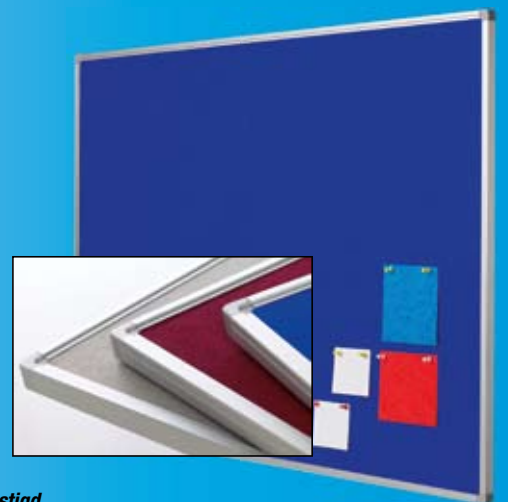

Prikborden vilt

geanodiseerd aluminium softline profiel met grijze kunststof hoekstukken

in de kleuren: **grijs (G)**, **blauw (B)** en **rood (R)** bij bestelling de kleur (G, B of R) opgeven

| afm. in cm. | bestelnr. | prijs |
|-------------|------------------|--------------|
| 45x 60 | 28040 PB + kleur | 32,- |
| 60x 90 | 28060 PB + kleur | 49,- |
| 90x120 | 28100 PB + kleur | 79,- |
| 90x180 | 28980 PB + kleur | 124,- |
| 120x180 | 28128 PB + kleur | 159,- |