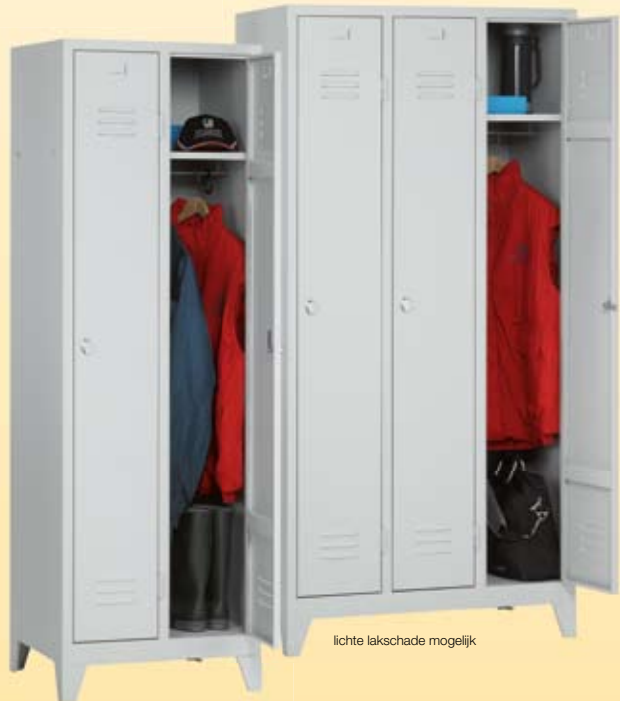

Speciaalmeubelen voor garderobe, kantine en kantoor

Kledingkast
metalen kast op poten

kleur:
lichtgrijs (G) epoxylak
• met ontluuchtingsleuven
• hoedenplank met garderoberail

Geschikt voor hangslotsluiting

Prijs excl. hangslot

optie: cilinderslot per deur **4,-**

2 deurs
H180xB59xD50 cm.
bestelnr. 06182 KG

129,-

3 deurs
H180xB87xD50 cm.
bestelnr. 06183 KG

175,-

lichte lakschade mogelijk