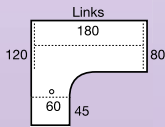

afm. L120xB80 cm.
bestelnr. 60128 ES
+ kleur blad

519,-

afm. L160xB80 cm.
bestelnr. 60168 ES
+ kleur blad

529,-

afm. L180xB80 cm.
bestelnr. 60188 ES
+ kleur blad

539,-

* op aanvraag hoekoplossingen en hogere tafels verkrijgbaar

Alpha Bureau (links of rechts)

afm. 180x100 / 80 cm.
met in hoogte instelbare poten (62-82)
kleur poten: aluminium (L) en wit (W)
kleur blad: zie tabel op deze pagina

bestelnr. 5A118 WAH
+ kleur poten + kleur blad

Bureau Wingtafel (links of rechts)

afm. 180 x 120 - 80 x 60 cm.
met in hoogte instelbare poten (62-82)
kleur blad zie tabel op deze pagina, kleur poten: aluminium (L) en wit (W)
standcontainer los bij te bestellen,
meer informatie onderaan [pagina 3](#)