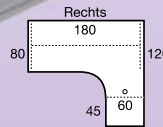

Alpha Bureau (links of rechts)

afm. 180x100 / 80 cm.
met in hoogte instelbare poten (62-82)
kleur poten: aluminium (L) en wit (W)
kleur blad: zie tabel op deze pagina

bestelnr. 5A118 WAH
+ kleur poten + kleur blad

Bureau Wingtafel (links of rechts)

afm. 180 x 120 - 80 x 60 cm.
met in hoogte instelbare poten (62-82)
kleur blad zie tabel op deze pagina, kleur poten: aluminium (L) en wit (W)
standcontainer los bij te bestellen,
meer informatie onderaan [pagina 3](#)