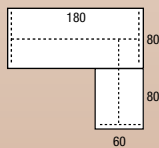

NOW! (N-serie)

Moderne bureauserie met een vierkant, zeer stabiel buizenframe. Hoogte instelbaar en makkelijk koppelbaar voor L-vorm of vergaderdeel