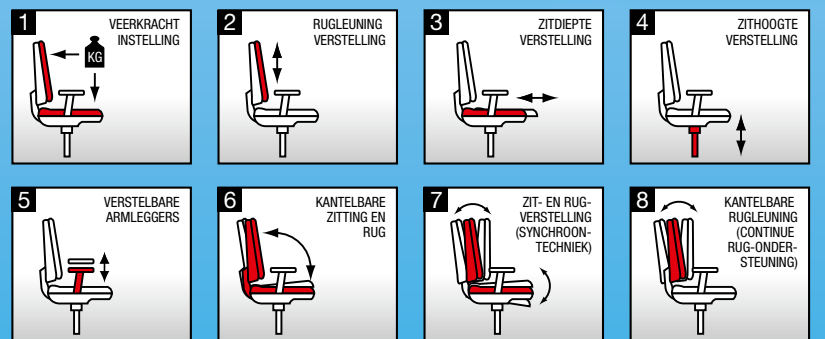

SNEL BESTELD = SNEL GELEVERD

Vitrinekasten

- elke vitrine heeft:
- 4 traploos verstelbare glasplaten
 - stelvoeten
 - gehard glazen deur met cilinderslot
 - halogeen spot 20 watt
 - kleur: blank geanodiseerd of zwart gepoedercoat