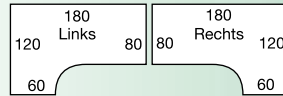

Wingtafel

afm. 180x120 / 80x60 cm.
frame epoxy gelakt in de kleur:
lichtgrijs (G), antraciet (A) of zwart (Z) epoxylak
kleur blad: zie tabel op deze pagina
wingtafel links bestelnr. 06280 WTL
+ kleur frame + kleur blad
wingtafel rechts bestelnr. 06280 WTR
+ kleur frame + kleur blad

205,-

Bureaustoel model New Pluto bestelnr. 04221 MA **225,-**

bijpassend
Rolblok epoxy gelakt
laden met telescoop geleiders en slot
kunststof top met PVC stootrand
afm. H64,5xB45,5xD75 cm.

199,-

2 laden bestelnr. 06002 RBT
3 laden bestelnr. 06003 RBT
+ kleur + kleur topblad
ladenverdeler recht bestelnr. 06RLV **3,50**

Tafel/Topbladen in div. kleuren

Op voorraad: beuken (B),
kersen (K), wildperen (WP),
havanna (H), lichtgrijs (G),
wit (W). Op bestelling ook in
andere kleuren (vraag info).